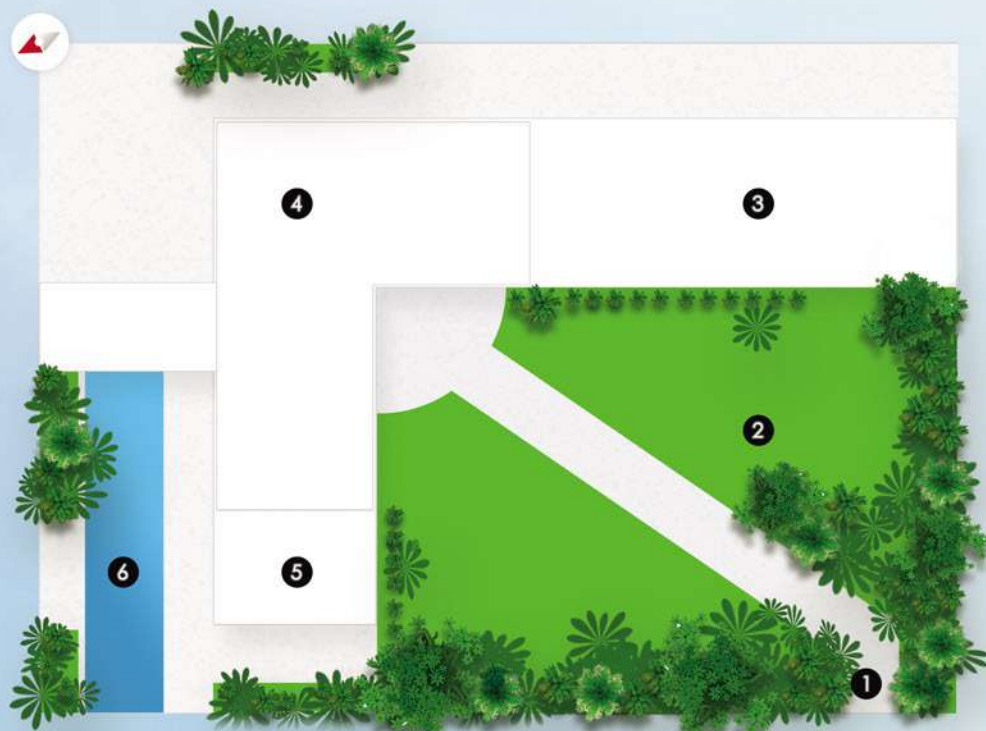

キャンパス

ゲートの後ろには、密集した熱帯ジャングル：緑広がるトロピカルガーデンは、都市の喧騒から切り離れられています。

前進するにつれて、ジャングルは手入れの行き届いた広大な芝生の上に広がっていて、高い階段が複数段あります。あなたは今、EVアカデミーにいます。

キャンパスは5,200㎡あり、庭、アカデミー、学生寮、プールサイド、レクリエーションエリアの5つの主要エリアに分かれています。すべての施設は1つのとても大きな建物内にあり、内部から各種用エリアの場所にアクセスできます。

庭園は、世界中に数多くあるシャングリ・ラ・リゾート庭園の、世界的な造園家の1人であるDeena Pajesの専門家の知識をもとに設計されています。

あなたの安全を守るために、EVアカデミーの新しいキャンパスは上記の基準を満たして建設されています：施設全体はマグニチュード8.0まで耐震性となっています。さらに、50個以上の監視カメラ（CCTV）がすべてのエリアを、常勤のセキュリティガードマン24時間365日、監視しています。

1. 入口 | 2. トロピカルガーデン | 3. アカデミー | 4. 学生寮 | 5. レクリエーションエリア | 6. プールサイド